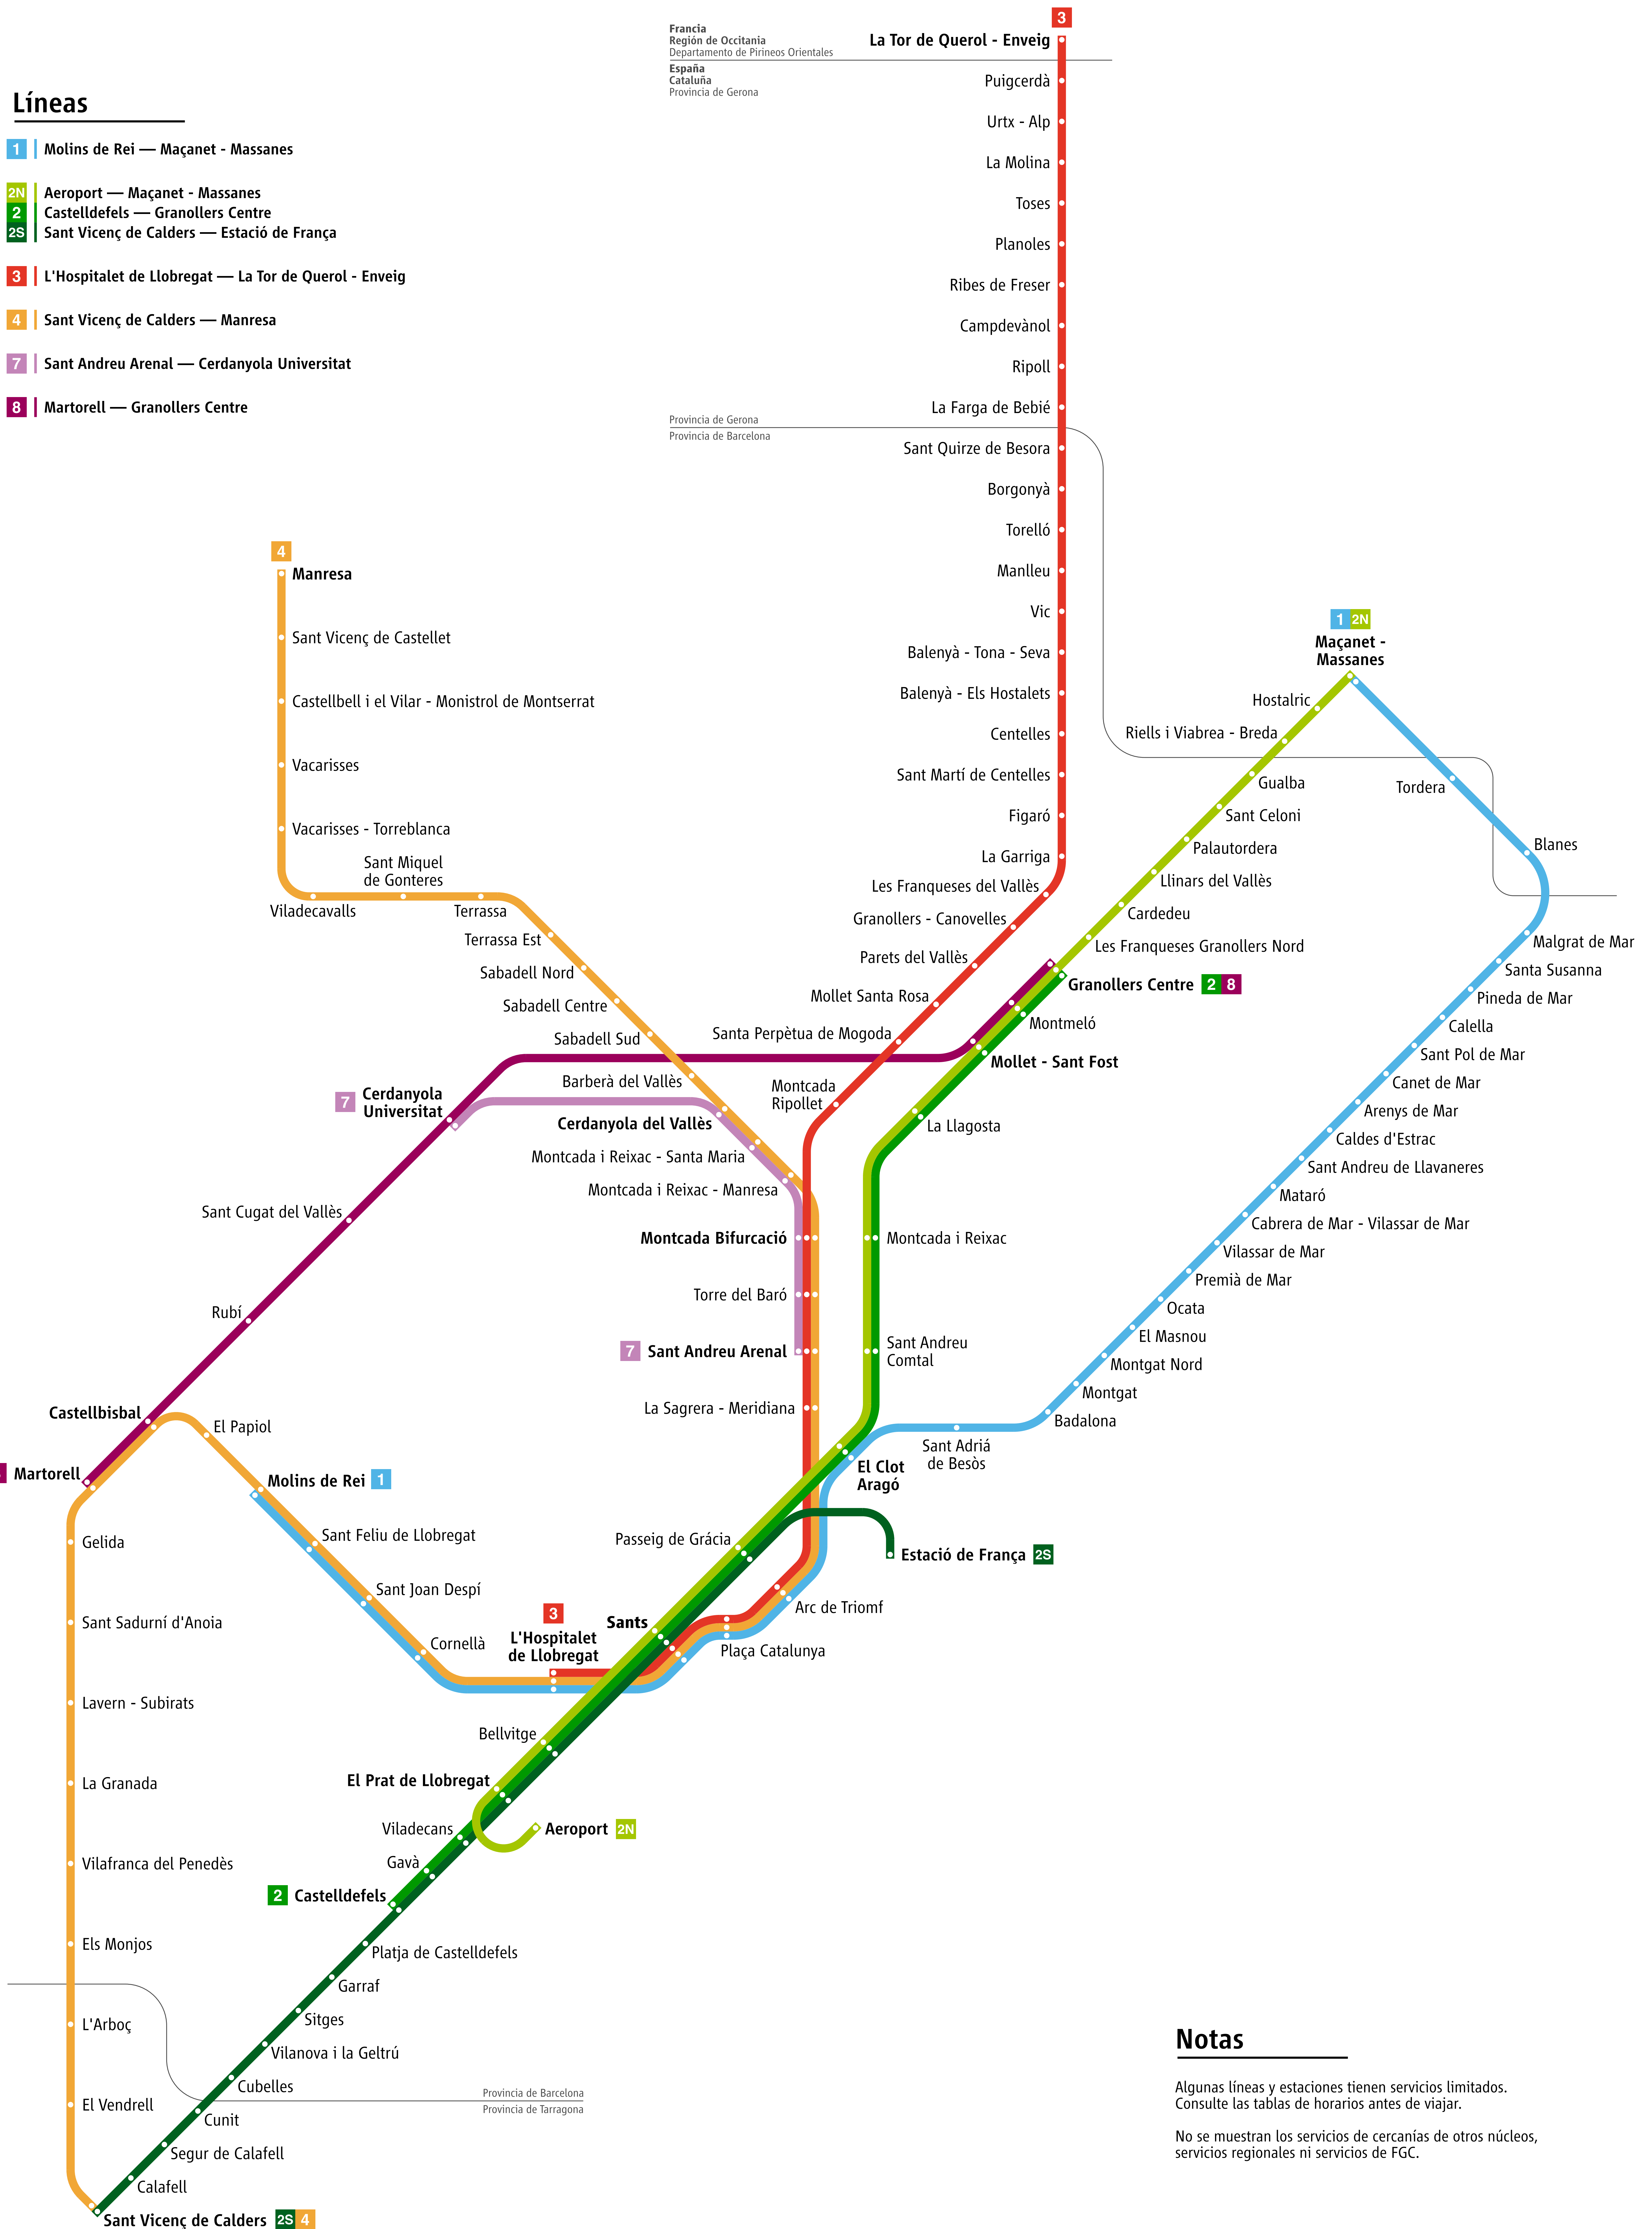

Líneas

- 1 Molins de Rei — Maçanet - Massanes
- 2N Aeroport — Maçanet - Massanes
- 2 Castelldefels — Granollers Centre
- 2S Sant Vicenç de Calders — Estació de França
- 3 L'Hospitalet de Llobregat — La Tor de Querol - Enveig
- 4 Sant Vicenç de Calders — Manresa
- 7 Sant Andreu Arenal — Cerdanyola Universitat
- 8 Martorell — Granollers Centre

Francia
 Región de Occitania
 Departamento de Pirineos Orientales
 España
 Cataluña
 Provincia de Gerona

Provincia de Gerona
 Provincia de Barcelona

Provincia de Barcelona
 Provincia de Tarragona

Notas

Algunas líneas y estaciones tienen servicios limitados. Consulte las tablas de horarios antes de viajar.

No se muestran los servicios de cercanías de otros núcleos, servicios regionales ni servicios de FGC.