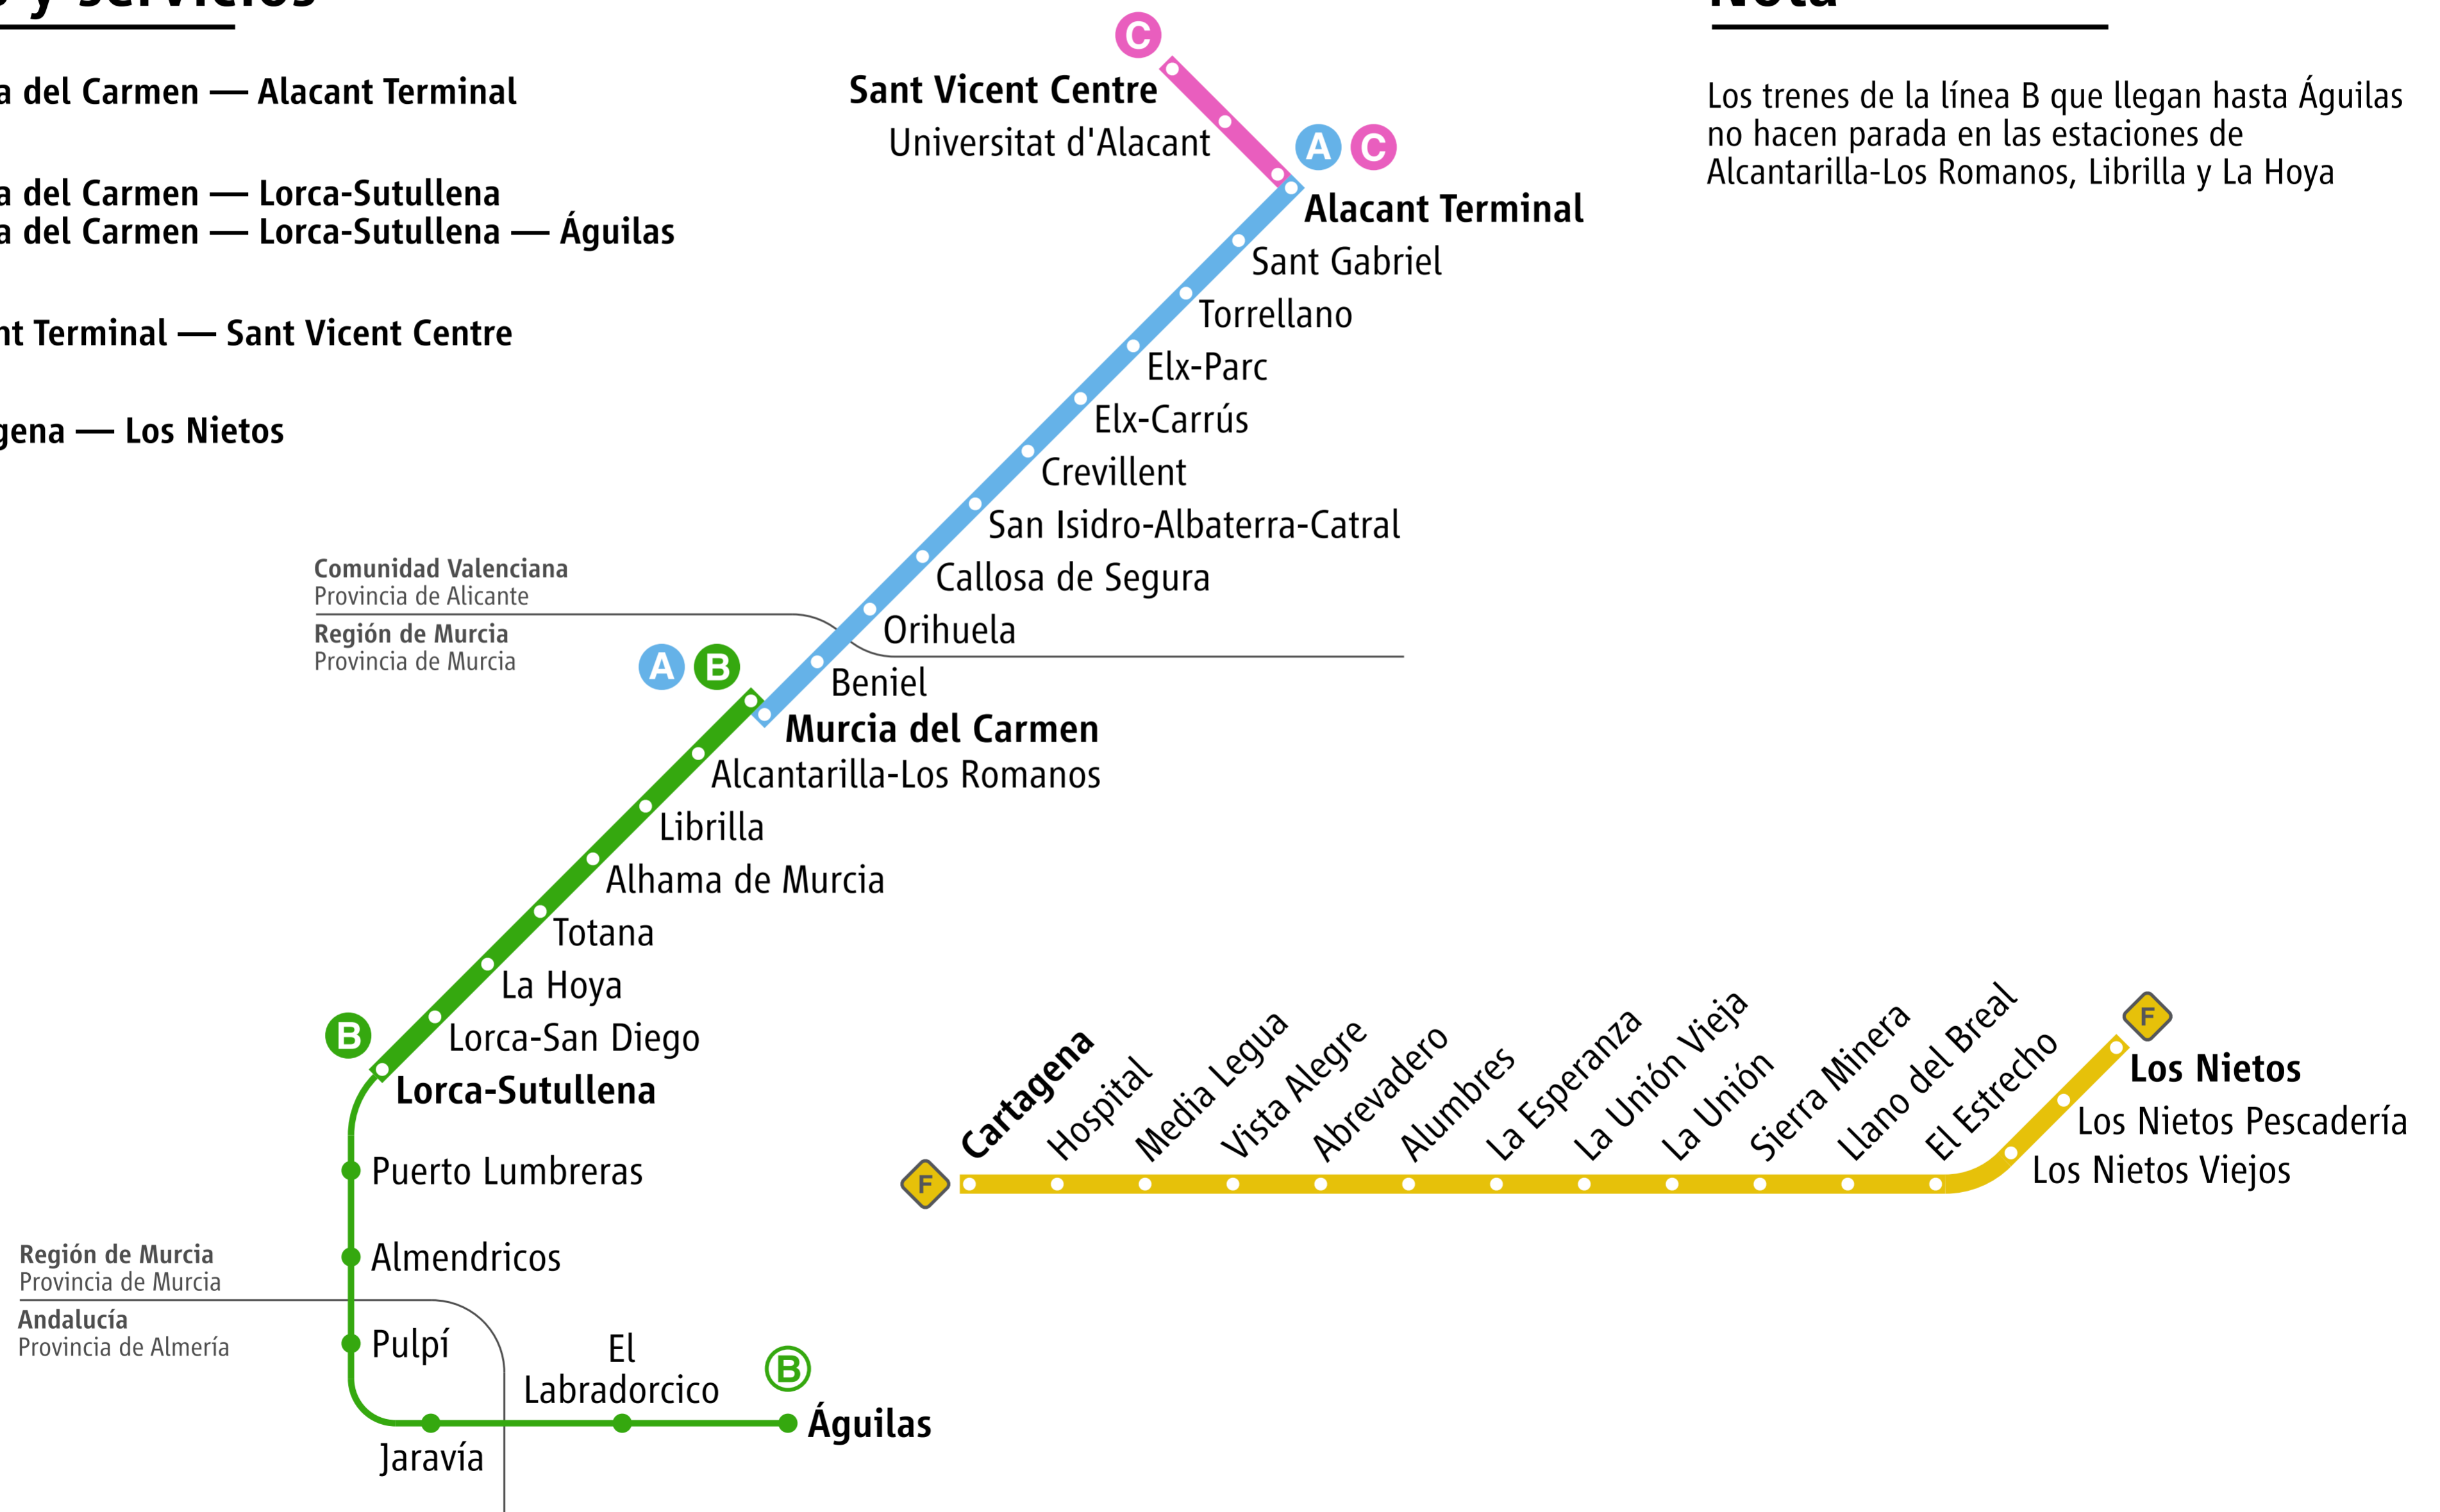

Cercanías Murcia/Alicante

Líneas y servicios

- A** | Murcia del Carmen — Alacant Terminal
- B** | Murcia del Carmen — Lorca-Sutullena
Murcia del Carmen — Lorca-Sutullena — Águilas
- C** | Alacant Terminal — Sant Vicent Centre
- F** | Cartagena — Los Nietos

Nota

Los trenes de la línea B que llegan hasta Águilas no hacen parada en las estaciones de Alcantarilla-Los Romanos, Librilla y La Hoya