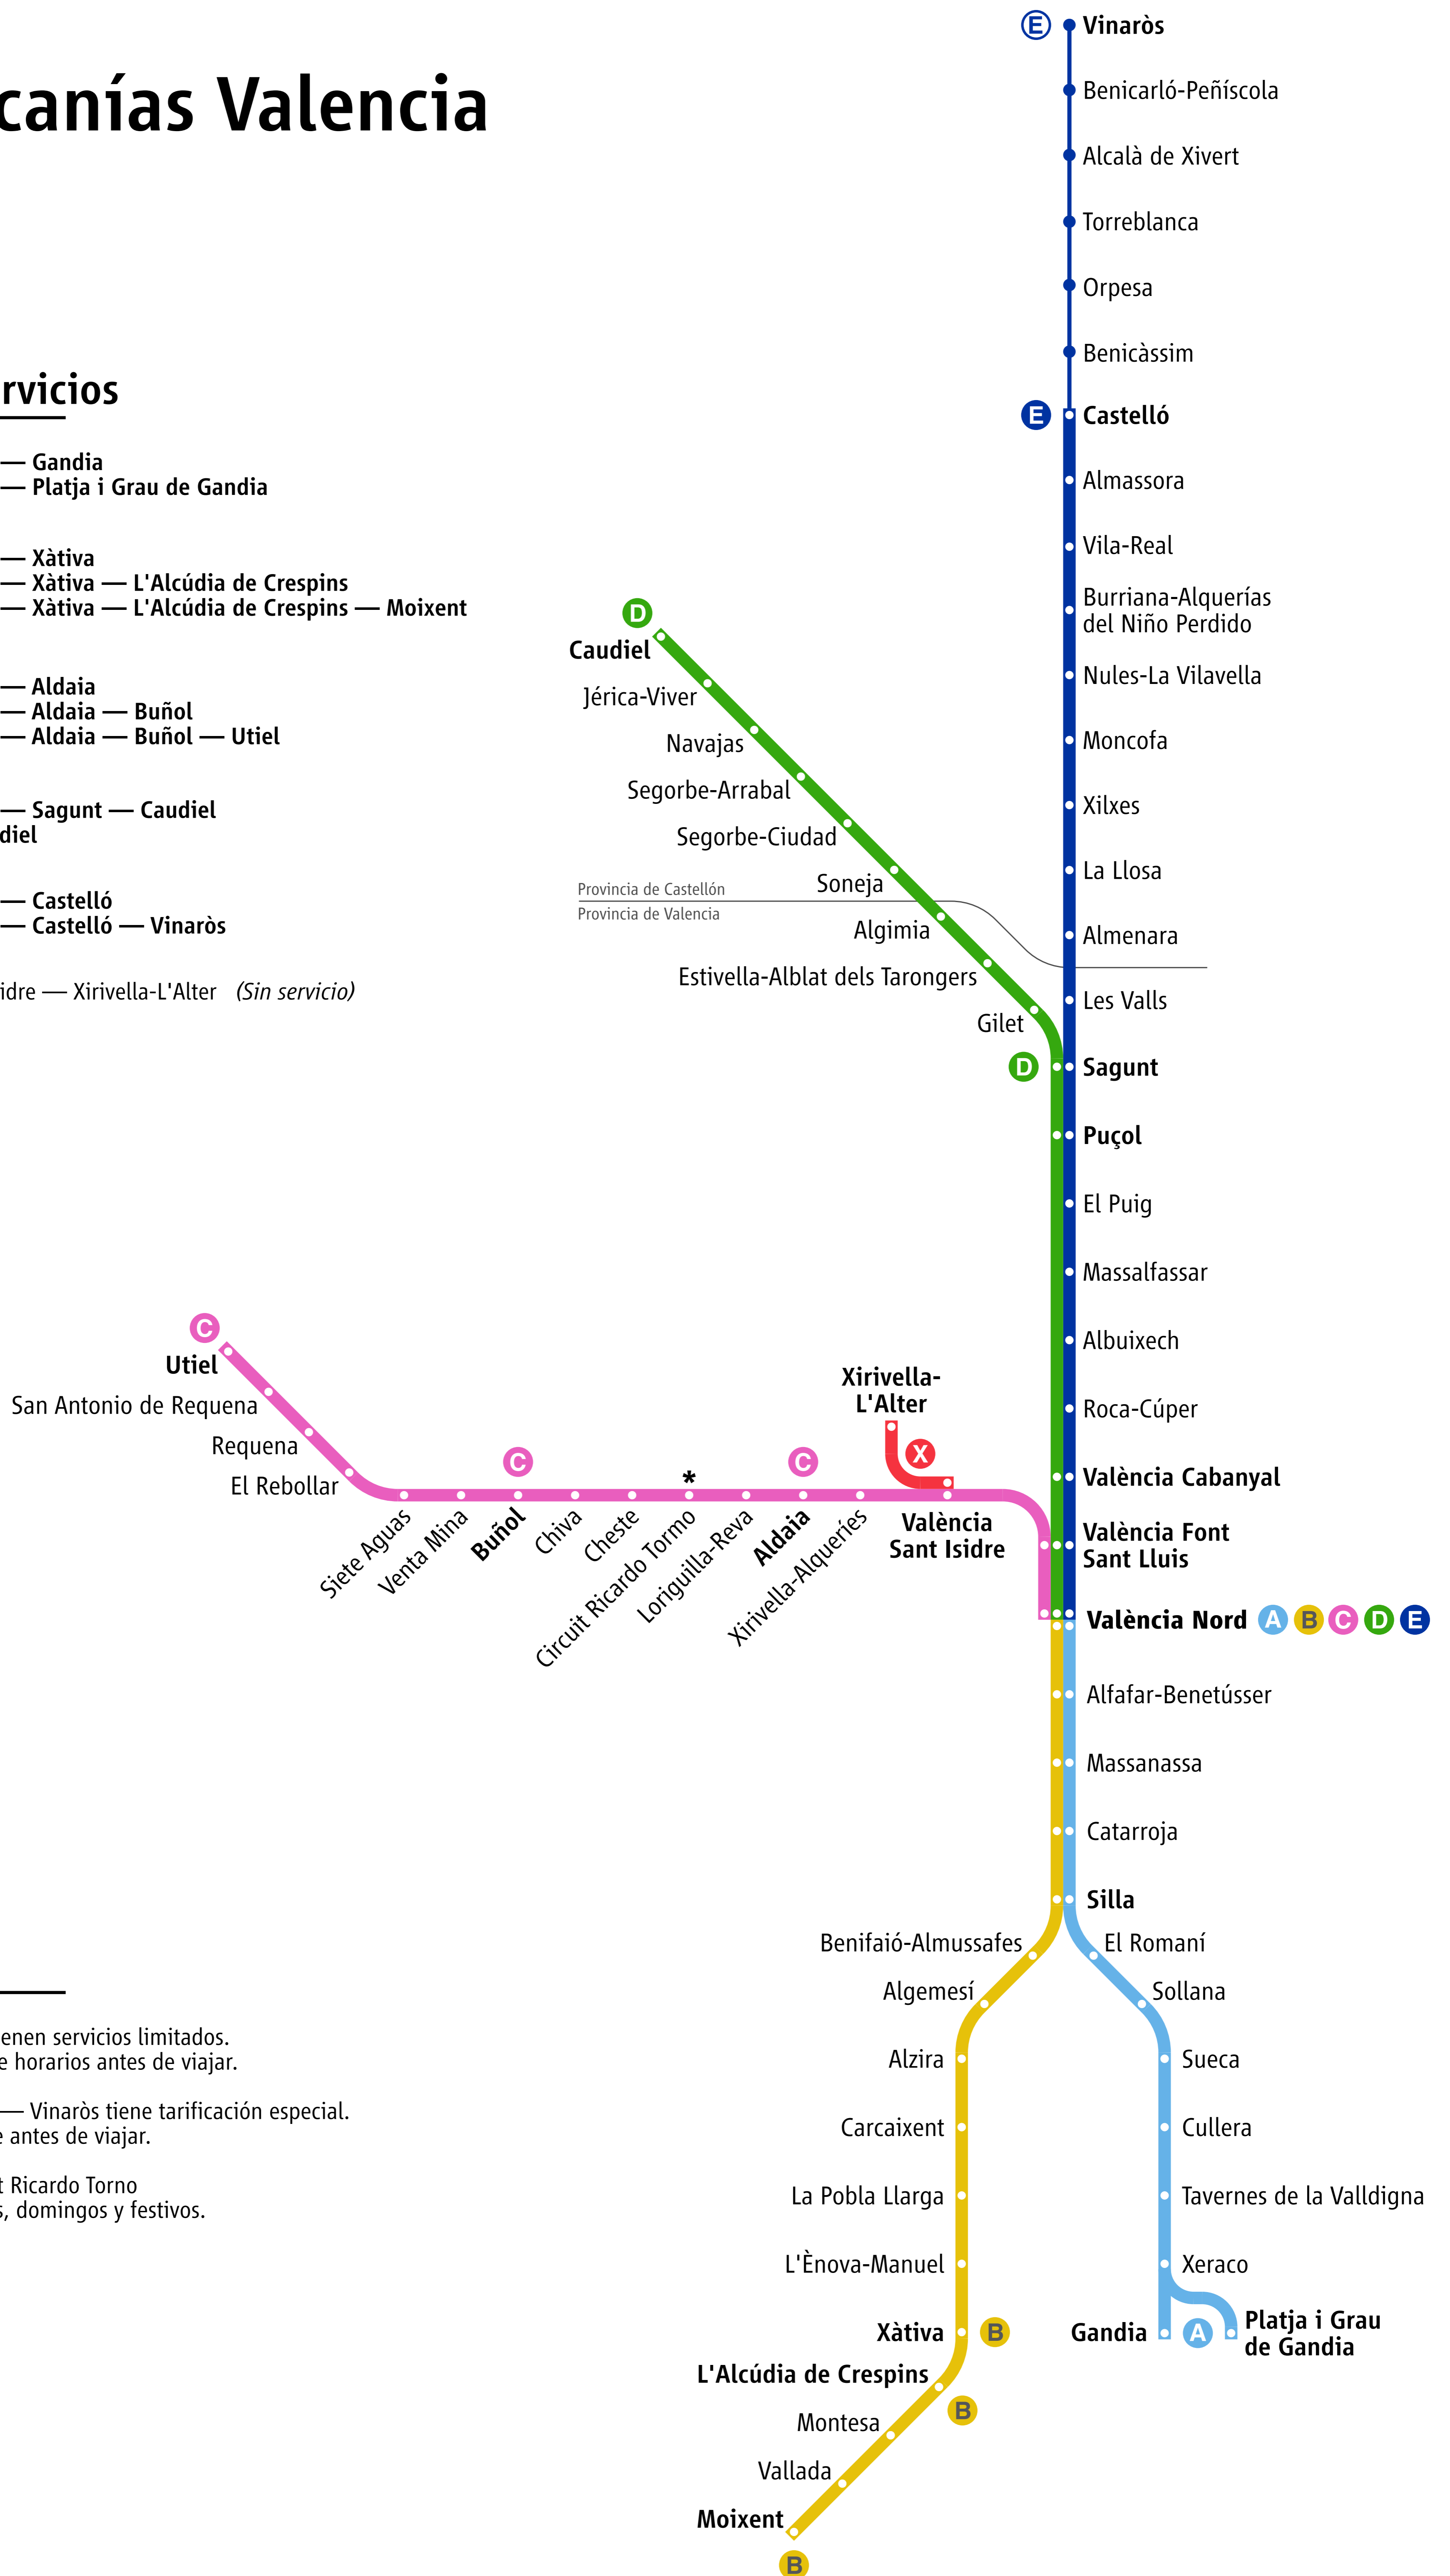

## Líneas y servicios

- A** València Nord — Gandia  
València Nord — Platja i Grau de Gandia
- B** València Nord — Xàtiva  
València Nord — Xàtiva — L'Alcúdia de Crespins  
València Nord — Xàtiva — L'Alcúdia de Crespins — Moixent
- C** València Nord — Aldaia  
València Nord — Aldaia — Buñol  
València Nord — Aldaia — Buñol — Utiel
- D** València Nord — Sagunt — Caudiel  
Sagunt — Caudiel
- E** València Nord — Castelló  
València Nord — Castelló — Vinaròs
- X** València Sant Isidre — Xirivella-L'Alter *(Sin servicio)*

## Notas

Algunas estaciones tienen servicios limitados. Consulte las tablas de horarios antes de viajar.

El tramo Benicàssim — Vinaròs tiene tarificación especial. Compruebe su billete antes de viajar.

La estación de Circuit Ricardo Tormo solo abre los sábados, domingos y festivos.